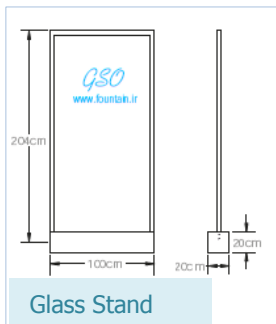

آبنما استندی (ایستاده)

آبنماهای استندی، آبشار را به منزل یا محیط کارتان می آورد و حرکت جادویی آب بر سطوح شیشه یا سنگ می تواند صدایی گوش نواز و منظره ای زیبا خلق کند. این محصولات در چهار دسته تولید می گردد.

استند شیشه ای : حرکت آب روی شیشه شفاف یا مات و با امکان حک انواع نقوش و نوشته روی شیشه

استند سنگی : با تنوع زیاد در جنس و رنگ سنگها جهت پارتیشن بندی و زیبایی محیط داخل و خارج ساختمان.

استند دیواری : مناسب برای نصب در فضاهای داخلی دیوار.

استند تبلیغاتی : حرکت دلنشین آب روی تبلیغات و تیزرهای شما را جذاب تر و به یاد ماندنی تر می کند.

Type	Glass Stand	Stone Stand	Inwall Stand	Flex Stand	نوع
DIMENSIONS(LxWXH)	1000x200x2040mm	830x200x2100mm	500x160x2100mm	600x550x1730mm	ابعاد (قطر x ارتفاع)
Material	Stainless Steel304	Stainless Steel304	Stainless Steel304	Stainless Steel304	جنس
weight	[kg]	50	25	25	وزن کیلوگرم