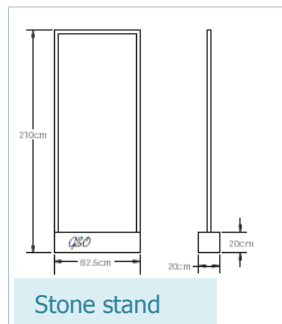

آبنما استندی (ایستاده)

آبنماهای استندی، آبشار را به منزل یا محیط کارتان می آورد و حرکت جادویی آب بر سطوح شیشه یا سنگ می تواند صدایی گوش نواز و منظره ای زیبا خلق کند. این محصولات در چهار دسته تولید می گردد.

استند شیشه ای : حرکت آب روی شیشه شفاف یا مات و با امکان حک انواع نقوش و نوشته روی شیشه

استند سنگی : با تنوع زیاد در جنس و رنگ سنگها جهت پارتیشن بندی و زیبایی محیط داخل و خارج ساختمان.

استند دیواری : مناسب برای نصب در فضاهای داخلی دیوار.

استند تبلیغاتی : حرکت دلنشین آب روی تبلیغات و تیزرهای شما را جذاب تر و به یاد ماندنی تر می کند.

Type	Glass Stand	Stone Stand	Inwall Stand	Flex Stand	نوع
DIMENSIONS(LxWXH)	1000x200x2040mm	830x200x2100mm	500x160x2100mm	600x550x1730mm	ابعاد (قطر x ارتفاع)
Material	Stainless Steel304	Stainless Steel304	Stainless Steel304	Stainless Steel304	جنس
weight	[kg]	50	25	25	وزن کیلوگرم