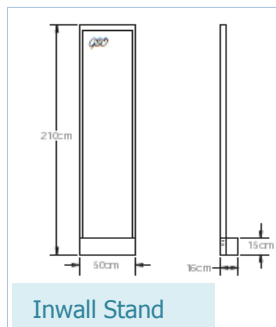

آبنما استندی (ایستاده)

آبنماهای استندی، آبشار را به منزل یا محیط کارتان می آورد و حرکت جادویی آب بر سطوح شیشه یا سنگ می تواند صدایی گوش نواز و منظره ای زیبا خلق کند. این محصولات در چهار دسته تولید می گردد.

استند شیشه ای : حرکت آب روی شیشه شفاف یا مات و با امکان حک انواع نقوش و نوشته روی شیشه

استند سنگی : با تنوع زیاد در جنس و رنگ سنگها جهت پارتیشن بندی و زیبایی محیط داخل و خارج ساختمان.

استند دیواری : مناسب برای نصب در فضاهای داخلی دیوار.

استند تبلیغاتی : حرکت دلنشین آب روی تبلیغات و تیزرهای شما را جذاب تر و به یاد ماندنی تر می کند.

Type	Glass Stand	Stone Stand	Inwall Stand	Flex Stand	نوع
DIMENSIONS(LxWXH)	1000x200x2040mm	830x200x2100mm	500x160x2100mm	600x550x1730mm	ابعاد (قطر x ارتفاع)
Material	Stainless Steel304	Stainless Steel304	Stainless Steel304	Stainless Steel304	جنس
weight	[kg]	50	25	25	وزن کیلوگرم