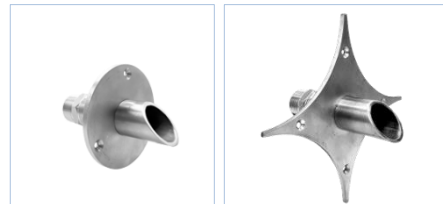

Neyriz Nozzle

Orbit - Star

Neyriz Nozzle

Description:

مشخصات:

- جنس نازل کاملاً استیل ۳۱۶
- قابل استفاده به صورت تکی یا گروهی
- دارای ظاهری بسیار شیک در عین سادگی می باشد

نازل نی ریز

نازل های نی ریز از نوع نازل های کلاسیک میباشد که مناسب برای نصب در محیط های بیرونی ساختمان و فضاهای باز می باشد. این نازل علاوه بر سادگی و زیبایی، فضایی کلاسیک و مدرن را توأمآ ایجاد می کند که کلاسیک بودن یا مدرن بودن این نازل بستگی به طراحی فضا و محیط پیرامون این نازل دارد. از این نازل می توان به صورت تکی و یا گروهی در کنار هم به صورت های منظم در یک خط تراز و یا به صورت پراکنده در چندین قسمت که بستگی به طرح و فضای که در آن نصب خواهد شد بر روی دیوار استفاده کرد.

Neyriz Nozzle

Type	Orbit	Star	نوع
Dimensions (L×H×W)	110×100×100 mm	110×190×190 mm	ابعاد و اندازه
Connection size (inch)	1"	1"	سایز اتصال
Material	Stainless Steel 304	Stainless Steel 304	جنس
weight (kg)	1 kg	1 kg	وزن کیلوگرم
Order code			کد سفارش