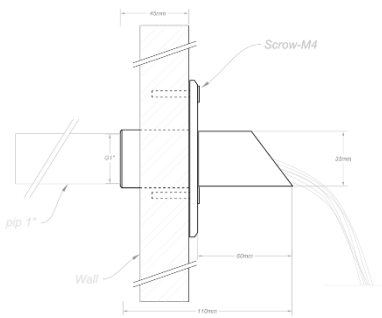

Neyriz Nozzle

Orbit - Star

Neyriz Nozzle

Description:

مشخصات:

- جنس نازل کاملاً استیل ۳۱۶
- قابل استفاده به صورت تکی یا گروهی
- دارای ظاهری بسیار شیک در عین سادگی می باشد

نازل نی ریز

نازل های نی ریز از نوع نازل های کلاسیک میباشد که مناسب برای نصب در محیط های بیرونی ساختمان و فضاهای باز می باشد. این نازل علاوه بر سادگی و زیبایی، فضایی کلاسیک و مدرن را توأمآ ایجاد می کند که کلاسیک بودن یا مدرن بودن این نازل بستگی به طراحی فضا و محیط پیرامون این نازل دارد. از این نازل می توان به صورت تکی و یا گروهی در کنار هم به صورت های منظم در یک خط تراز و یا به صورت پراکنده در چندین قسمت که بستگی به طرح و فضای که در آن نصب خواهد شد بر روی دیوار استفاده کرد.

Neyriz Nozzle

Type	Orbit	Star	نوع
Dimensions (L×H×W)	110×100×100 mm	110×190×190 mm	ابعاد و اندازه
Connection size (inch)	1"	1"	سایز اتصال
Material	Stainless Steel 304	Stainless Steel 304	جنس
weight (kg)	1 kg	1 kg	وزن کیلوگرم
Order code			کد سفارش