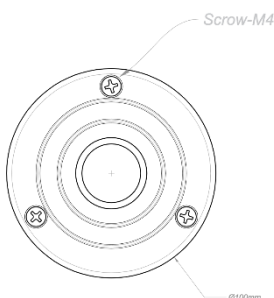

Neyriz Nozzle

Orbit - Star

Neyriz Nozzle

Description:

مشخصات:

- جنس نازل کاملاً استیل ۳۱۶
- قابل استفاده به صورت تکی یا گروهی
- دارای ظاهری بسیار شیک در عین سادگی می باشد

نازل نی ریز

نازل های نی ریز از نوع نازل های کلاسیک میباشد که مناسب برای نصب در محیط های بیرونی ساختمان و فضاهای باز می باشد. این نازل علاوه بر سادگی و زیبایی، فضایی کلاسیک و مدرن را توأمآ ایجاد می کند که کلاسیک بودن یا مدرن بودن این نازل بستگی به طراحی فضا و محیط پیرامون این نازل دارد. از این نازل می توان به صورت تکی و یا گروهی در کنار هم به صورت های منظم در یک خط تراز و یا به صورت پراکنده در چندین قسمت که بستگی به طرح و فضای که در آن نصب خواهد شد بر روی دیوار استفاده کرد.

Neyriz Nozzle

Type	Orbit	Star	نوع
Dimensions (L×H×W)	110×100×100 mm	110×190×190 mm	ابعاد و اندازه
Connection size (inch)	1"	1"	سایز اتصال
Material	Stainless Steel 304	Stainless Steel 304	جنس
weight (kg)	1 kg	1 kg	وزن کیلوگرم
Order code			کد سفارش